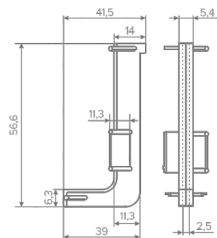

ЗАГЛУШКА КОНТУРНАЯ ДЛЯ ГОРИЗОНТ. С - ОБРАЗНОГО ПРОФИЛЯ GOLA-X

Артикул	ЦВЕТ	МАТЕРИАЛ
02.0134	ЧЕРНЫЙ	ПЛАСТИК
02.0211	ЧЕРНЫЙ ГРАФИТ	ПЛАСТИК
02.0135	АЛЮМИНИЙ	ПЛАСТИК
02.0136	ЗОЛОТО	ПЛАСТИК
02.0133	БЕЛЫЙ	ПЛАСТИК

СИСТЕМА ПРОФИЛЕЙ GOLA-X

УГОЛОК ВНУТРЕННИЙ ДЛЯ ГОРИЗОНТ. L - ОБРАЗНОГО ПРОФИЛЯ GOLA-X

Артикул	Цвет	Материал
02.0233	Черный	Пластик
02.0234	Графит	Пластик
02.0232	Алюминий	Пластик
02.0231	Золото	Пластик
02.0230	Белый	Пластик

КРЕПЕЖНЫЙ УГОЛОК ДЛЯ ПРОФИЛЯ GOLA-X (1 УГОЛОК + 2 Винта + 4 Шайбы)

Артикул	Материал
02.0130	Сталь