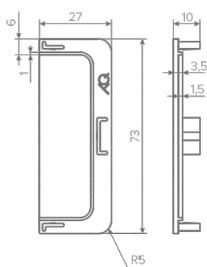

ЗАГЛУШКА КОНТУРНАЯ ДЛЯ ГОРИЗОНТ. С - ОБРАЗНОГО ПРОФИЛЯ GOLA-X

Артикул	ЦВЕТ	МАТЕРИАЛ
02.0134	ЧЕРНЫЙ	ПЛАСТИК
02.0211	ЧЕРНЫЙ ГРАФИТ	ПЛАСТИК
02.0135	АЛЮМИНИЙ	ПЛАСТИК
02.0136	ЗОЛОТО	ПЛАСТИК
02.0133	БЕЛЫЙ	ПЛАСТИК