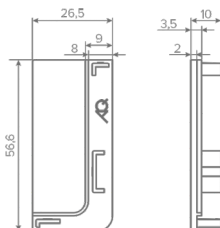

ЗАГЛУШКА ГЛУХАЯ ДЛЯ ГОРИЗОНТ. L - ОБРАЗНОГО ПРОФИЛЯ GOLA-X

Артикул / ПРАВАЯ	Артикул / ЛЕВАЯ	ЦВЕТ	МАТЕРИАЛ
02.0121	02.0122	ЧЕРНЫЙ	ПЛАСТИК
02.0210	02.0209	ЧЕРНЫЙ ГРАФИТ	ПЛАСТИК
02.0123	02.0124	АЛЮМИНИЙ	ПЛАСТИК
02.0125	02.0126	ЗОЛОТО	ПЛАСТИК
02.0119	02.0120	БЕЛЫЙ	ПЛАСТИК

КРЕПЕЖНЫЙ УГОЛОК ДЛЯ ПРОФИЛЯ GOLA-X (1 УГОЛОК + 2 Винта + 4 Шайбы)

Артикул	Материал
02.0130	Сталь