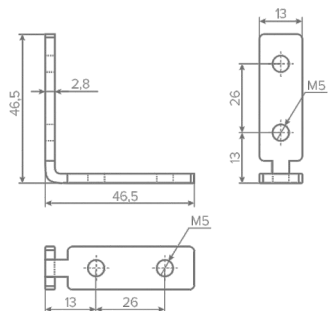

СИСТЕМА ПРОФИЛЕЙ GOLA-X

УГОЛОК ВНУТРЕННИЙ ДЛЯ ГОРИЗОНТ. L - ОБРАЗНОГО ПРОФИЛЯ GOLA-X

Артикул	Цвет	Материал
02.0233	Черный	Пластик
02.0234	Графит	Пластик
02.0232	Алюминий	Пластик
02.0231	Золото	Пластик
02.0230	Белый	Пластик

КРЕПЕЖНЫЙ УГОЛОК ДЛЯ ПРОФИЛЯ GOLA-X (1 УГОЛОК + 2 Винта + 4 Шайбы)

Артикул	Материал
02.0130	Сталь