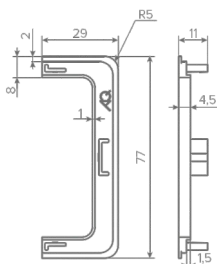

ЗАГЛУШКА КОНТУРНАЯ ДЛЯ ГОРИЗОНТ. С - ОБРАЗНОГО ПРОФИЛЯ GOLA-X

Артикул	ЦВЕТ	МАТЕРИАЛ
02.0128	ЧЕРНЫЙ	ПЛАСТИК
02.0214	ЧЕРНЫЙ ГРАФИТ	ПЛАСТИК
02.0131	АЛЮМИНИЙ	ПЛАСТИК
02.0132	ЗОЛОТО	ПЛАСТИК
02.0127	БЕЛЫЙ	ПЛАСТИК