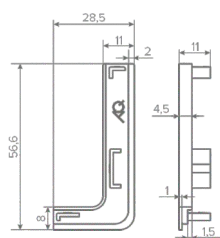

СИСТЕМА ПРОФИЛЕЙ GOLA-X

ЗАГЛУШКА КОНТУРНАЯ ДЛЯ ГОРИЗОНТ. L - ОБРАЗНОГО ПРОФИЛЯ GOLA-X

Артикул / ПРАВАЯ	Артикул / ЛЕВАЯ	ЦВЕТ	МАТЕРИАЛ
02.0113	02.0114	ЧЕРНЫЙ	ПЛАСТИК
02.0213	02.0212	ЧЕРНЫЙ ГРАФИТ	ПЛАСТИК
02.0115	02.0116	АЛЮМИНИЙ	ПЛАСТИК
02.0117	02.0118	ЗОЛОТО	ПЛАСТИК
02.0111	02.0112	БЕЛЫЙ	ПЛАСТИК

ЗАГЛУШКА ГЛУХАЯ ДЛЯ ГОРИЗОНТ. L - ОБРАЗНОГО ПРОФИЛЯ GOLA-X

Артикул / ПРАВАЯ	Артикул / ЛЕВАЯ	ЦВЕТ	МАТЕРИАЛ
02.0121	02.0122	ЧЕРНЫЙ	ПЛАСТИК
02.0210	02.0209	ЧЕРНЫЙ ГРАФИТ	ПЛАСТИК
02.0123	02.0124	АЛЮМИНИЙ	ПЛАСТИК
02.0125	02.0126	ЗОЛОТО	ПЛАСТИК
02.0119	02.0120	БЕЛЫЙ	ПЛАСТИК

СИСТЕМА ПРОФИЛЕЙ GOLA-X

УГОЛОК ВНУТРЕННИЙ ДЛЯ ГОРИЗОНТ. L - ОБРАЗНОГО ПРОФИЛЯ GOLA-X

Артикул	Цвет	Материал
02.0233	Черный	Пластик
02.0234	Графит	Пластик
02.0232	Алюминий	Пластик
02.0231	Золото	Пластик
02.0230	Белый	Пластик

КРЕПЕЖНЫЙ УГОЛОК ДЛЯ ПРОФИЛЯ GOLA-X (1 УГОЛОК + 2 Винта + 4 Шайбы)

Артикул	Материал
02.0130	Сталь