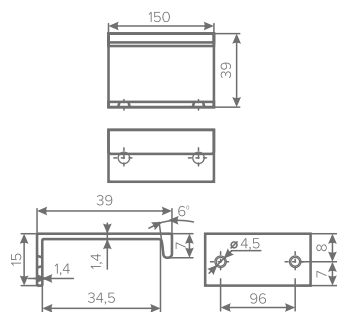

## i-LINE

Артикул	Цвет	Тип нанесения	Посадка, мм	Длина, мм
02.0387	Алюминий	Анодирование	32	50
02.0388	Белый матовый	Окрашивание	32	50
02.0389	Черный матовый	Анодирование	32	50
02.0390	Алюминий	Анодирование	96	150
02.0391	Белый матовый	Окрашивание	96	150
02.0392	Черный матовый	Анодирование	96	150
02.0467	Золото	Анодирование	96	150
02.0393	Алюминий	Анодирование	192	230
02.0394	Белый матовый	Окрашивание	192	230
02.0395	Черный матовый	Анодирование	192	230
02.0467	Золото	Анодирование	192	230
02.0463	Черный матовый	Анодирование	320	360

РУЧКА AQ I-LINE C=32

РУЧКА AQ I-LINE C=96 L=150

РУЧКА AQ I-LINE C=192

РУЧКА AQ I-LINE C=320