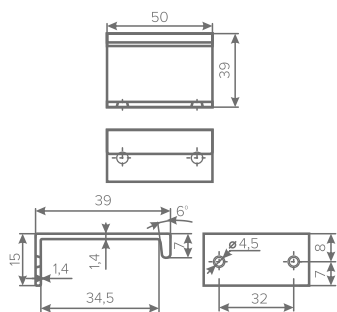

## i-LINE

Артикул	Цвет	Тип нанесения	Посадка, мм	Длина, мм
02.0387	Алюминий	Анодирование	32	50
02.0388	Белый матовый	Окрашивание	32	50
02.0389	Черный матовый	Анодирование	32	50
02.0390	Алюминий	Анодирование	96	150
02.0391	Белый матовый	Окрашивание	96	150
02.0392	Черный матовый	Анодирование	96	150
02.0467	Золото	Анодирование	96	150
02.0393	Алюминий	Анодирование	192	230
02.0394	Белый матовый	Окрашивание	192	230
02.0395	Черный матовый	Анодирование	192	230
02.0467	Золото	Анодирование	192	230
02.0463	Черный матовый	Анодирование	320	360

РУЧКА AQ I-LINE C=32

РУЧКА AQ I-LINE C=96 L=150

РУЧКА AQ I-LINE C=192

РУЧКА AQ I-LINE C=320