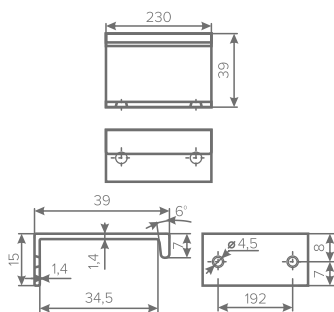

## i-LINE

Артикул	Цвет	Тип нанесения	Посадка, мм	Длина, мм
02.0387	Алюминий	Анодирование	32	50
02.0388	Белый матовый	Окрашивание	32	50
02.0389	Черный матовый	Анодирование	32	50
02.0390	Алюминий	Анодирование	96	150
02.0391	Белый матовый	Окрашивание	96	150
02.0392	Черный матовый	Анодирование	96	150
02.0467	Золото	Анодирование	96	150
02.0393	Алюминий	Анодирование	192	230
02.0394	Белый матовый	Окрашивание	192	230
02.0395	Черный матовый	Анодирование	192	230
02.0467	Золото	Анодирование	192	230
02.0463	Черный матовый	Анодирование	320	360

РУЧКА AQ I-LINE C=32

РУЧКА AQ I-LINE C=96 L=150

РУЧКА AQ I-LINE C=192

РУЧКА AQ I-LINE C=320